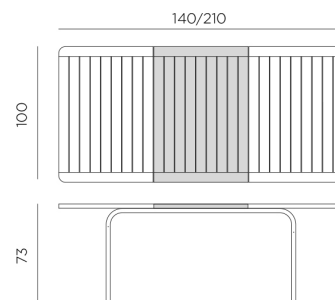

ALLORO 140 EXTENSIBLE

design Raffaello Galiotto

Ref. 427

33,7

Hmotnost v kg

1

0,163 m³carton packing - pcs and volume in m³

18 pz

pcs on pallet

Jednoduchá montáž

Testováno normou CATAS

cz Rozkládací stabilní stůl o rozměrech 140-210 x 100 x 73 cm (výška). Základní rozměr (š. 140 cm) lze kdykoliv dle potřeby zvětšit vložením středového dílu a dosáhnout šíře 210 cm. V tomto případě lze pohodlně stolovat 8 osobami. Nepotřebujete-li střední díl, tento je uložen pod deskou stolu, aniž by překážel. Použitým materiálem na desku je speciálně vyvinutý materiál z kompozitu polypropylenu, patentovaný firmou Nardi pod názvem DurelTOP. Hliníkové nohy jsou barvené na stejný odstín jako deska stolu.