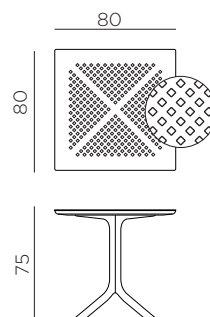

CLIPX 80

design Raffaello Galiotto

Ref. 083

12,1

peso prodotto in kg
weight of product in kg

1
0,107 m³

imballo cartonato - pz e volume in m³
carton packing - pcs and volume in cbm

15 pz

pz su pallet
pcs on pallet

prodotto da montare
assembly required

prodotto certificato Catas
product certified by Catas

IT Tavolo con gamba centrale a 4 razze. Piano Durel Top in polipropilene fiberglass trattato anti-UV, colorato in massa. Finitura opaca. Dotato di piedini regolabili. Resina riciclabile.

EN Table with center column and 4 spokes. Durel Top in fiberglass polypropylene with UV additives and uniformly coloured. Matt finish. Adjustable height feet. Recyclable resin.

FR Table avec pied central à 4 branches. Plateau Durel Top en polypropylène fiberglass traité anti-UV et coloré dans la masse. Effet mat. Vérins de réglage. Résine recyclable.

DE Tisch mit zentraler Säule und 4 Speichen. Durel Top Tischplatte aus UV-beständigem fiberglass-Polypropylen und voll durchgefärbt. Matt-Effekt. Höhenverstellbare Füße. Recyclebarer Kunststoff.

ES Mesa con pie central de 4 radios. Tablero Durel Top en polipropileno fiberglass tratado anti UV y teñido en masa. Efecto mate. Tacos regulables. Resina reciclable.