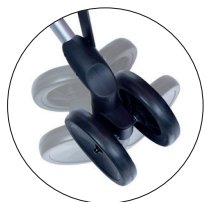

*playmarket*  
Shopping in Motion!

● VÝŠKOVĚ NASTAVITELNÉ MADLO S POLSTROVÁNÍM

● VNITŘNÍ ODEPÍNACÍ,  
PRATELNÁ TAŠKA

● KOMPAKTNÍ  
SLOŽENÍ

● VRCHNÍ NEPROMOKAVÝ  
PLASTOVÝ KRYT

● DVOJITÁ PŘEDNÍ  
OTÁČIVÁ KOLEČKA

● ZADNÍ KAPSA

● BOČNÍ KAPSA

● BEZPEČNOSTNÍ ODRAZKY