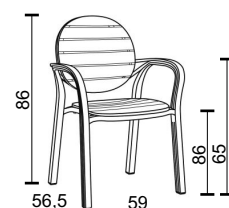

# Palma

Ref. 40237

Kg 5,4

6 pz

24 pz

BIANCO  
bianco  
40237.00.000

BIANCO  
tortora  
40237.00.010

ANTRACITE  
antracite  
40237.02.002

CAFFÈ  
caffè  
40237.05.005

TORTORA  
tortora  
40237.10.010

Stohovatelná židle s područkami, vyrobená z prvotřídního polypropylenu (probarveno ve hmotě, anti-UV ochranné aditiva), protiskluzné koncovky.