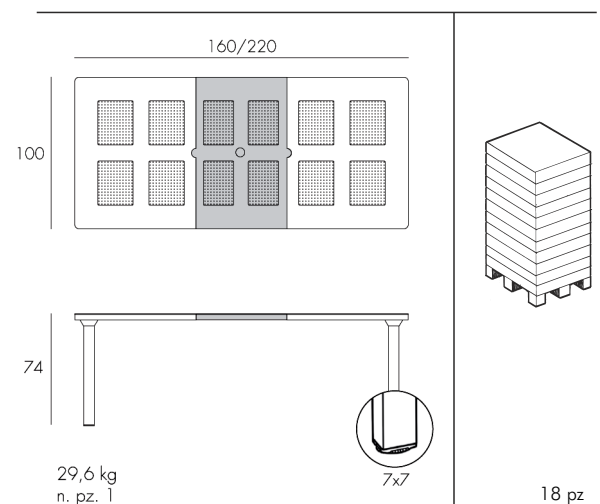

Levante

design Raffaello Galio

Ref. 470

tested by:

BIANCO
piano DurelTOP BIANCO
47053.00.000

ANTRACITE
piano DurelTOP ANTRACITE
47052.02.000

CAFFÈ
piano DurelTOP CAFFÈ
47057.05.000

TORTORA
piano DurelTOP TORTORA
47059.10.000

Tavolo allungabile con piano DurelTOP in polipropilene trattato anti-UV e colorato in massa, gambe in alluminio verniciato con piedini regolabili.

Extendable table with DurelTOP in polypropylene with UV additives and is uniformly coloured, coated aluminium legs with adjustable height feet.

Table extensible avec plateau DurelTOP en polypropylène traité anti-UV et coloré dans la masse, pieds en aluminium vernis avec vérins de réglage.

Verlängerbarer Tisch mit DurelTOP Tischplatte aus UV-beständigem Polypropylen, voll durchgefärbt, Gestell aus epoxiertem Aluminium. Füße mit Höhenausgleich.

Mesa extensible con tablero DurelTOP en polipropileno tratado anti UV y teñido en masa, patas en aluminio pintado con pies regulables.

Mesa extensível com tampo DurelTOP em polipropileno com tratamento anti-UV colorido na totalidade, pernas em alumínio pintado com pés reguláveis.