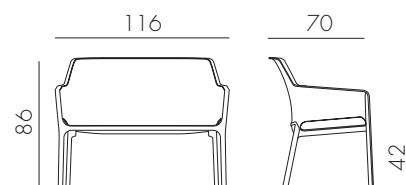

tested by

Panchina impilabile in polipropilene fiberglass trattato anti-UV e colorato in massa. Dotata di piedini antiscivolo. Cuscino disponibile su richiesta. Finitura matt.

Stackable bench made of uniformly colored fiberglass polypropylene resins with uv additives. With non-slip feet. Cushion available upon request. Matt finish.

Banc empilable, en polypropylène fiberglass traité anti-uv et coloré dans la masse. Avec embouts anti-dérapants. Coussin disponible sur demande. Effet mat.

Stapelbarer Gartenbank, aus UV-beständigem fiberglass Polypropylen, voll durchgefärbt. Beine mit rutschfesten Füßen. Kissen verfügbar auf Anfrage. Matt-Effekt.

Banco apilable con brazos, en polipropileno fiberglass tratado anti UV y teñido en masa. Con tacos antideslizantes. Cojín disponible sobre pedido. Efecto mate.

Banco empilhável com braços, em polipropileno fiberglass com tratamento antiuv colorido na totalidade. Com pés antideslizantes. Almofada disponível sob pedido. Acabamento matt.