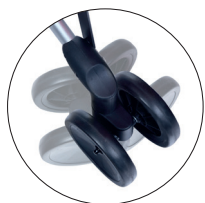

playmarket
Shopping in motion!

● NASTAVITELNÉ MADLO S POLSTROVÁNÍM

DÉLKOVĚ NASTAVITELNÁ
PŘEZKA

● BOČNÍ KAPSA

● TERMOKAPSA
10L

● PŘEDNÍ DVOJITÁ PLNĚ
OTÁČIVÁ KOLEČKA

● TLAČÍTKA PRO SLOŽENÍ

● ZADNÍ SÍTKOVÁ KAPSA