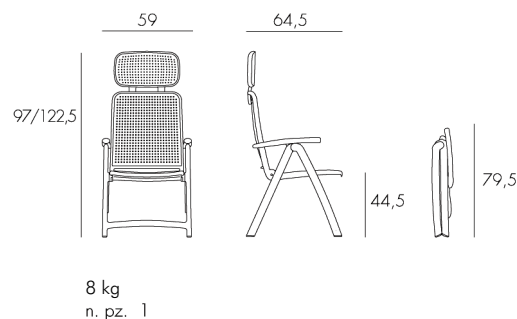

Acquamarina

design Raffaello Galio

YOUR OUTDOOR LIVING

Ref. 314

Podhlavník z měkkého
poddajného materiálu

tested by:

26 pz

BIANCO
40314.00.000

ANTRACITE
40314.02.000

CAFFÈ
40314.05.000

TORTORA
40314.10.000

CELESTE
40314.39.000

PSkládací židle se 4 pozicemi. Materiál :
konstrukční polypropylen zpevněný skelným
vlákem. Matové provedení. Podhlavník lze
složit dozadu. Protiskluzné koncovky.