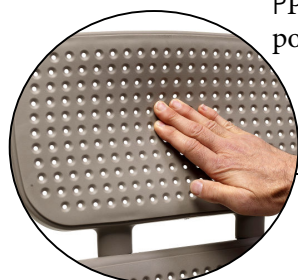

Acquamarina

design Raffaello Galio

YOUR OUTDOOR LIVING

Ref. 314

Podhlavník z měkkého
poddajného materiálu

tested by:

26 pz

BIANCO
40314.00.000

ANTRACITE
40314.02.000

CAFFÈ
40314.05.000

TORTORA
40314.10.000

CELESTE
40314.39.000

PSkládací židle se 4 pozicemi. Materiál :
konstrukční polypropylen zpevněný skelným
vlákem. Matové provedení. Podhlavník lze
složit dozadu. Protiskluzné koncovky.