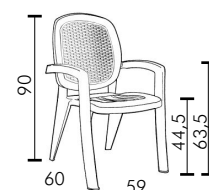

Creta Wicker

design Raffaello Galiotto

YOUR OUTDOOR LIVING

Ref. 40275

Kg 3,5

tested by:

30 pz

4 x 30 pz = 120

ANTRACITE
40275.02.000

CAFFE'
40275.05.000

Sedia monoblocco in polipropilene trattato anti-UV e colorato in massa.

Monobloc chair made of polypropylene resins with UV additives and uniformly colored

Fauteuil monobloc en polypropylène traité anti-UV et coloré dans la masse.

Stapelsessel aus UV-beständigem Polypropylen, voll durchgefärbt.

Sillón monobloc en polipropileno tratado anti-UV y teñido en masa

Cadeira monobloco em polipropileno com tratamento anti-UV colorido na totalidade.