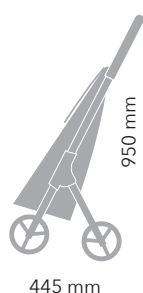

3 kg

Váha

46l

OBJEM

25kg

MAX. NOSNOST

MADLO S MĚKKÝM
PĚNOVÝM POTAHEM

VÝŠKOVĚ
NASTAVITELNÉ
MADLO POMOCÍ
STISKACÍCH BOČNÍCH
KNOFLÍKŮ

ODNÍMATELNÁ A
PRATELNÁ TEXTILNÍ
TAŠKA

ZADNÍ KAPSA

HLINÍKOVÝ
PODVOZEK

KOLA EVA FOAM

445 mm

265 mm

480 mm

265 mm