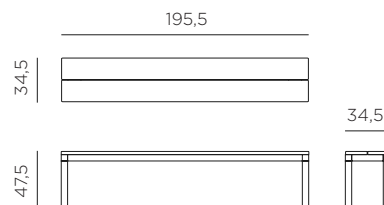

RIO BENCH ALU

design Raffaello Galiotto

Ref. 490

 17 Hmotnost v kg

 Jednoduchá montáž

 Testováno normou CATAS

LAVICE RIO BENCH Š. 195 cm. MATERIÁL BARVENÝ HLINÍK. PROTISKLUZNÉ KONCOVKY.

vern. bianco
49053.00.000