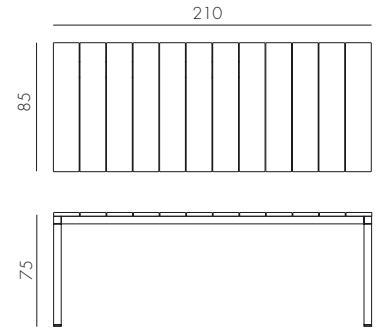

RIO ALU 210 FIX

design Raffaello Galiotto

Stůl s deskou 210 x 85 x 75h cm. Materiál: lakovaný hliníkový rám a deska. Vybavený nastavitelnými nohama. Návod k použití: stabilně umístěte na rovný podklad. Čistěte neagresivními čisticími prostředky a opláchněte vodou. Upozornění: při dbejte na bezpečnost při montáži, aby nedošlo k přiskřípnutí prstu. Vyrobeno v Itálii. Vyrobeno v souladu s normou UNI EN 581/1/3.

Ref. 491

Soupis komponentů:

	A	B	C	D
				
	M6 x 25	DX	SX	
pcs	4	2	2	1

For recycling information www.nardioutdoor.com/packaging

Důležité : návod zachovejte pro další využití

MONTÁŽNÍ NÁVOD :