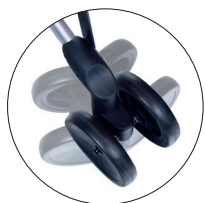

- Držadlo s možností nastavení do 4 pozic. Protiskluzná povrchová úprava pro dobré uchycení.

- Možnost kompaktního složení

- Stiskací mechanismus pro složení/ rozložení

- Chladicí box 10,5 litrů.

- Dvojitá přední kolečka s možností otáčení kolem celé osy

- Bezpečnostní reflexní odrazky