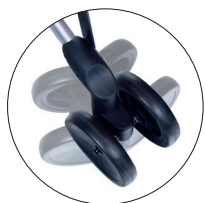

*playmarket*  
Shopping in Motion!

• VÝŠKOVĚ NASTAVITELNÉ MADLO S POLSTROVÁNÍM

• VNITŘNÍ ODEPÍNACÍ,  
PRATELNÁ TAŠKA

• ZADNÍ KAPSA

• KOMPAKTNÍ  
SLOŽENÍ

BEZ SÍTOVANÉ  
BOČNÍ KAPSY

• BEZPEČNOSTNÍ ODRAZKY

• DVOJITÁ PŘEDNÍ  
OTÁČIVÁ KOLEČKA

• BAG SNÍMATELNÝ Z  
KONSTRUKCE POMOCÍ  
DRUKŮ A ZIPU