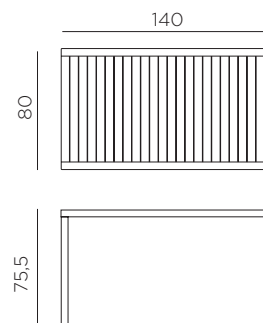

CUBE 140X80

design Raffaello Galiotto

Ref. 477

16,9

peso prodotto in kg
weight of product in kg

prodotto da montare
assembly required

testato a norma da Catas
product tested by Catas

IT Tavolo impilabile 140X80 cm. Piano DurelTOP in polipropilene trattato anti-UV, colorato in massa. Gambe in alluminio verniciato. Finitura opaca. Dotato di piedini regolabili. Resina riciclabile.

EN Stackable table 140X80 cm. DurelTOP in polypropylene with UV additives and uniformly coloured. Legs in coated aluminum. Matt finish. Adjustable height feet. Recyclable resin.

FR Table empilable 140X80 cm. Plateau DurelTOP en polypropylène traité anti-UV et coloré dans la masse. Pieds en aluminium vernis. Effet mat. Vêrins de réglage. Résine recyclable.

DE Stapelbarer Tisch 140X80 cm. DurelTOP Tischplatte aus UV-beständigem Polypropylen, voll durchgefärbt. Beine aus epoxiertem Aluminium. Matt-Effekt. Höhenverstellbare FüÙe. Recyclebarer Kunststoff.

ES Mesa apilable 140X80 cm. Tablero DurelTOP en polipropileno tratado anti UV y teñido en masa. Patas en aluminio pintado. Efecto mate. Tacos Regulables. Resina reciclable.

PT Mesa empilhável 140X80 cm. Tampo DurelTOP em polipropileno com tratamento anti-UV colorido na totalidade. Pernas em alumínio pintado. Acabamento fosco. Pés ajustáveis. Resina reciclável.

BIANCO
vern. bianco
47753.00.000