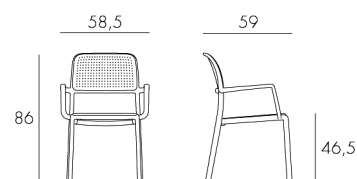

Bora

design Raffaello Galiotto

YOUR OUTDOOR LIVING

Ref. 242

12 pz

tested by:

4,4 kg
n. pz. 24

BIANCO
40242.00.000

ANTRACITE
40242.02.000

CAFFÈ
40242.05.000

ROSSO
40242.07.000

TORTORA
40242.10.000

AVANA
40242.33.000

CELESTE
40242.39.000

Sedia impilabile con braccioli, in polipropilene fiberglass trattato anti-UV e colorato in massa. Dotato di piedini antiscivolo. Finitura matt.