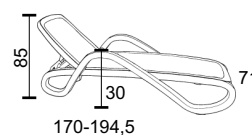

Ref. 40416

170-194,5

Kg 13,3

17 pz

BIANCO
Trama Beige
40416.00.078

BIANCO
Bianco
40416.00.108

BIANCO
Blu
40416.00.112

BIANCO
Beige
40416.00.115