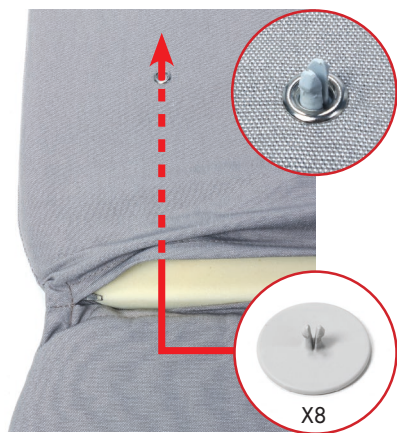

Polstr Acquamarina - Darsena

design Raffaello Galotto

Nardi
YOUR OUTDOOR LIVING

Ref. 36314
ACQUAMARINA

Ref. 36316
DARSENA

Textilie Acrylic 100%barvená ve hmotě. Vysoká světlostálost (stupnice 7/8). Potah na zip, výplň lze vyjmout a potah je pratelný při 30°. Výplň : expanzní polyuretan. Objem. hmotnost 25 kg/m3. Ošetřeno proti ušpinění a plísním. Voděodolná textilie.

Montážní návod pro typ : ACQUAMARINA

DARSENA

Návod uchovejte pro další použití.