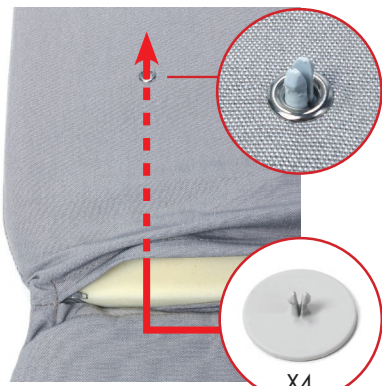

Polstr Acquamarina - Darsena

design Raffaello Galotto

Nardi
YOUR OUTDOOR LIVING

Ref. 36314
ACQUAMARINA

Ref. 36316
DARSENA

Textilie Acrylic 100%barvená ve hmotě. Vysoká světlostálost (stupnice 7/8). Potah na zip, výplň lze vyjmout a potah je pratelný při 30°. Výplň : expanzní polyuretan. Objem. hmotnost 25 kg/m3. Ošetřeno proti ušpinění a plísním. Voděodolná textilie.

Montážní návod pro typ : ACQUAMARINA

DARSENA

Návod uchovejte pro další použití.